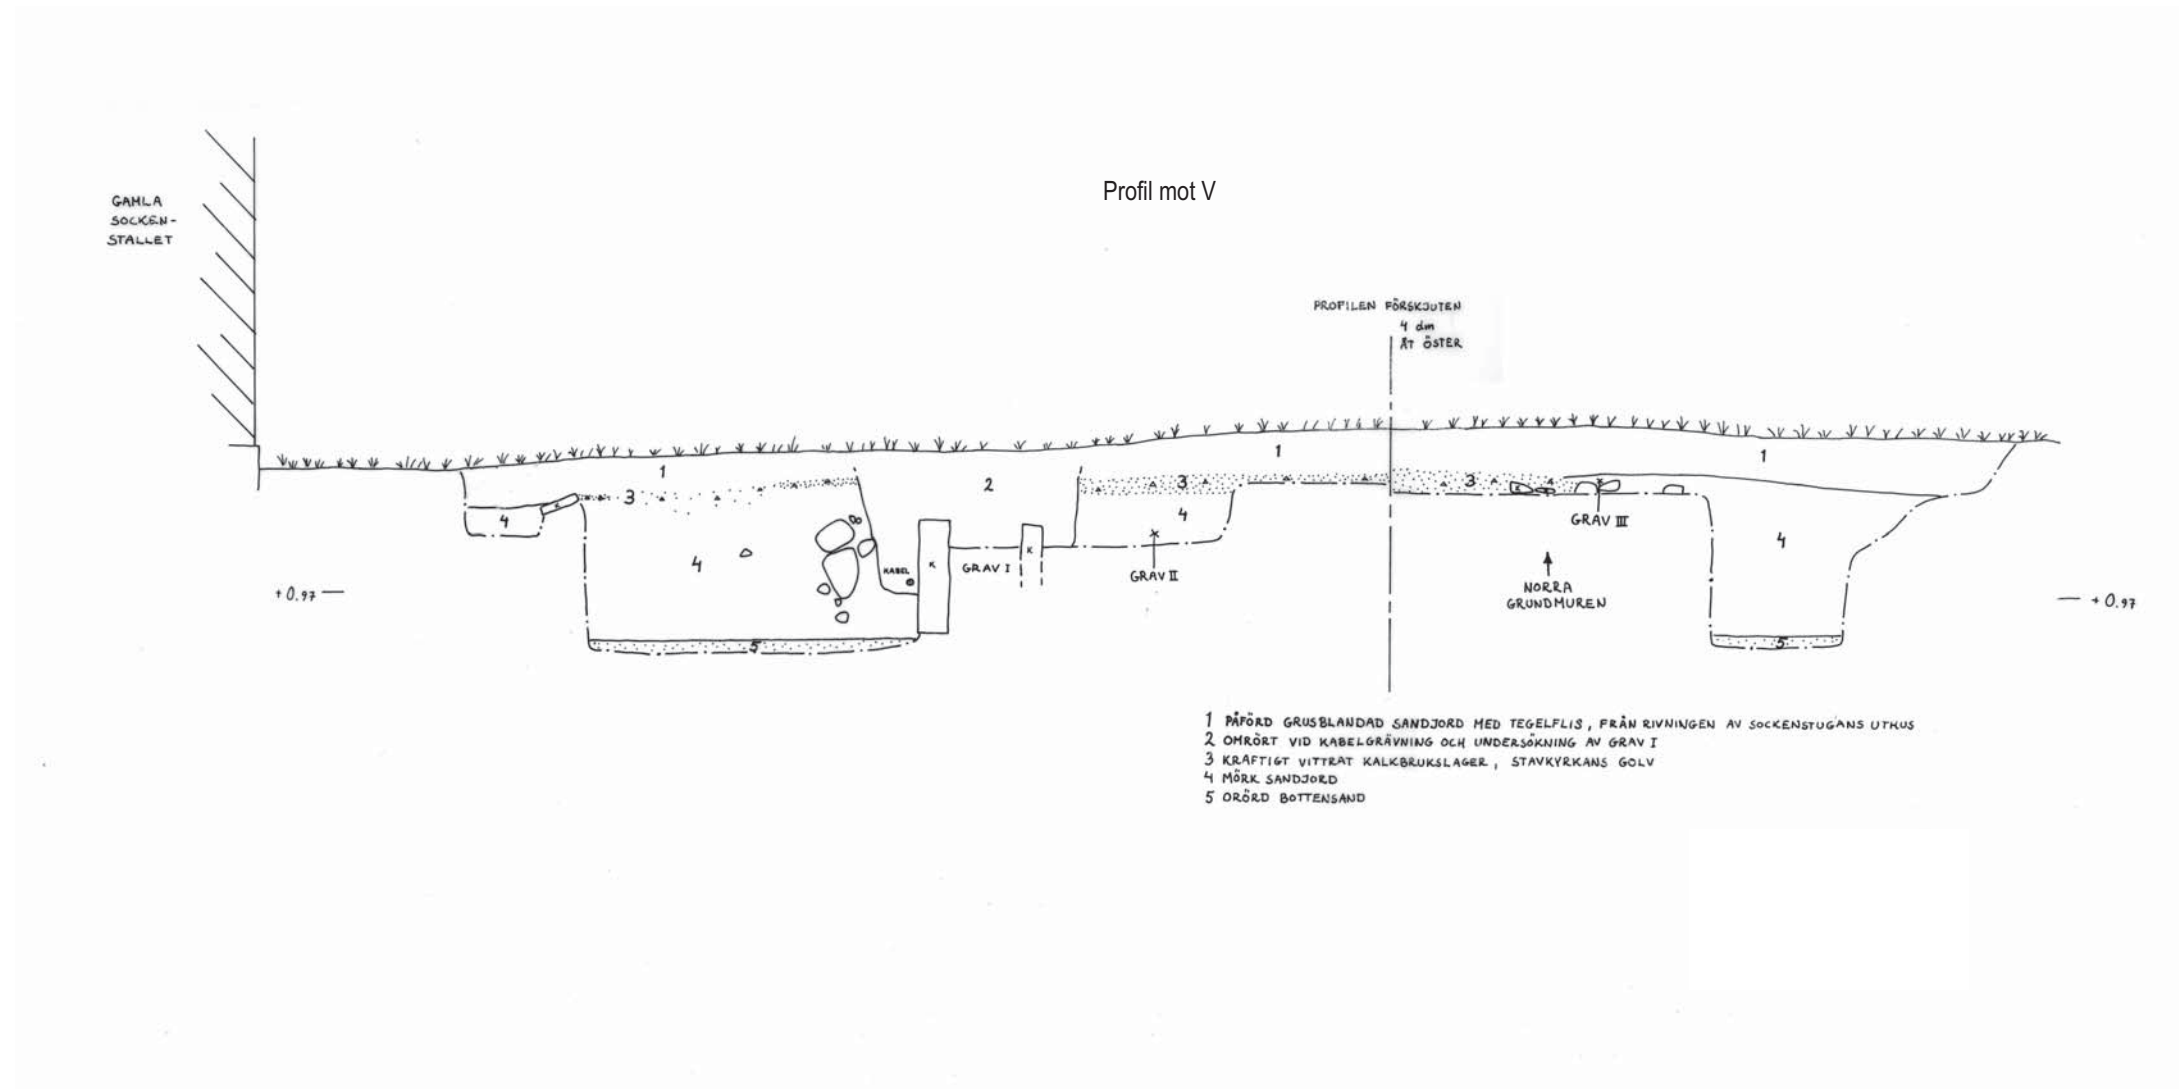

Bjälbo Norrkyrkogård
Bjälbo socken
Mjölby kommun, Ög
Planritning
Skala 1:40 (originalet 1:20)
Dnr 1778/82
1982-07
Renritning Jan Eriksson

Bjälbo Norrkyrkogård
 Bjälbo socken
 Mjölby kommun, Ög
 Profilritning
 Skala 1:40 (originalet 1:20)
 Dnr 1778/82
 1982-07
 Renritning Jan Eriksson